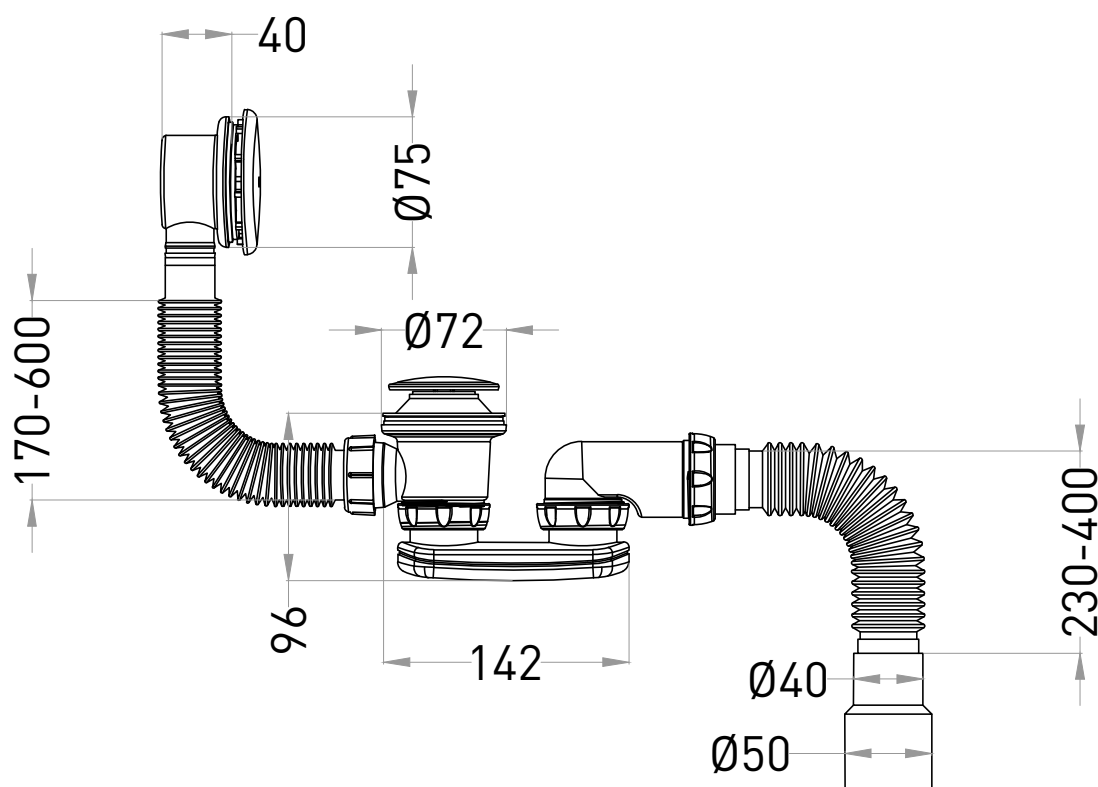

СИФОН ДЛЯ ВАННЫ

С ПЕРЕЛИВОМ

23101H

Дизайн: Salini SRL

salini
L'ANIMA DELL'ACQUA

Размеры: 450 x 250 x 75 мм

Вес нетто / брутто: 0,4 / 0,444 кг

Материал: пластик, сталь

Комплектация: сифон для ванны, перелив хромированный, чашка из нержавеющей стали, гибкий отвод в канализацию Ø40 x 40/50 400 мм

Гарантия: 1 год

Производство: Россия

Salini SRL

20122 Italia, Milano, Largo Ildefonso Schuster, 1

info@salini-srl.com

www.salini-srl.com

© Salini SRL - All rights reserved

Все права защищены. Несанкционированное копирование, публикация, полное или частичное воспроизведение запрещены.